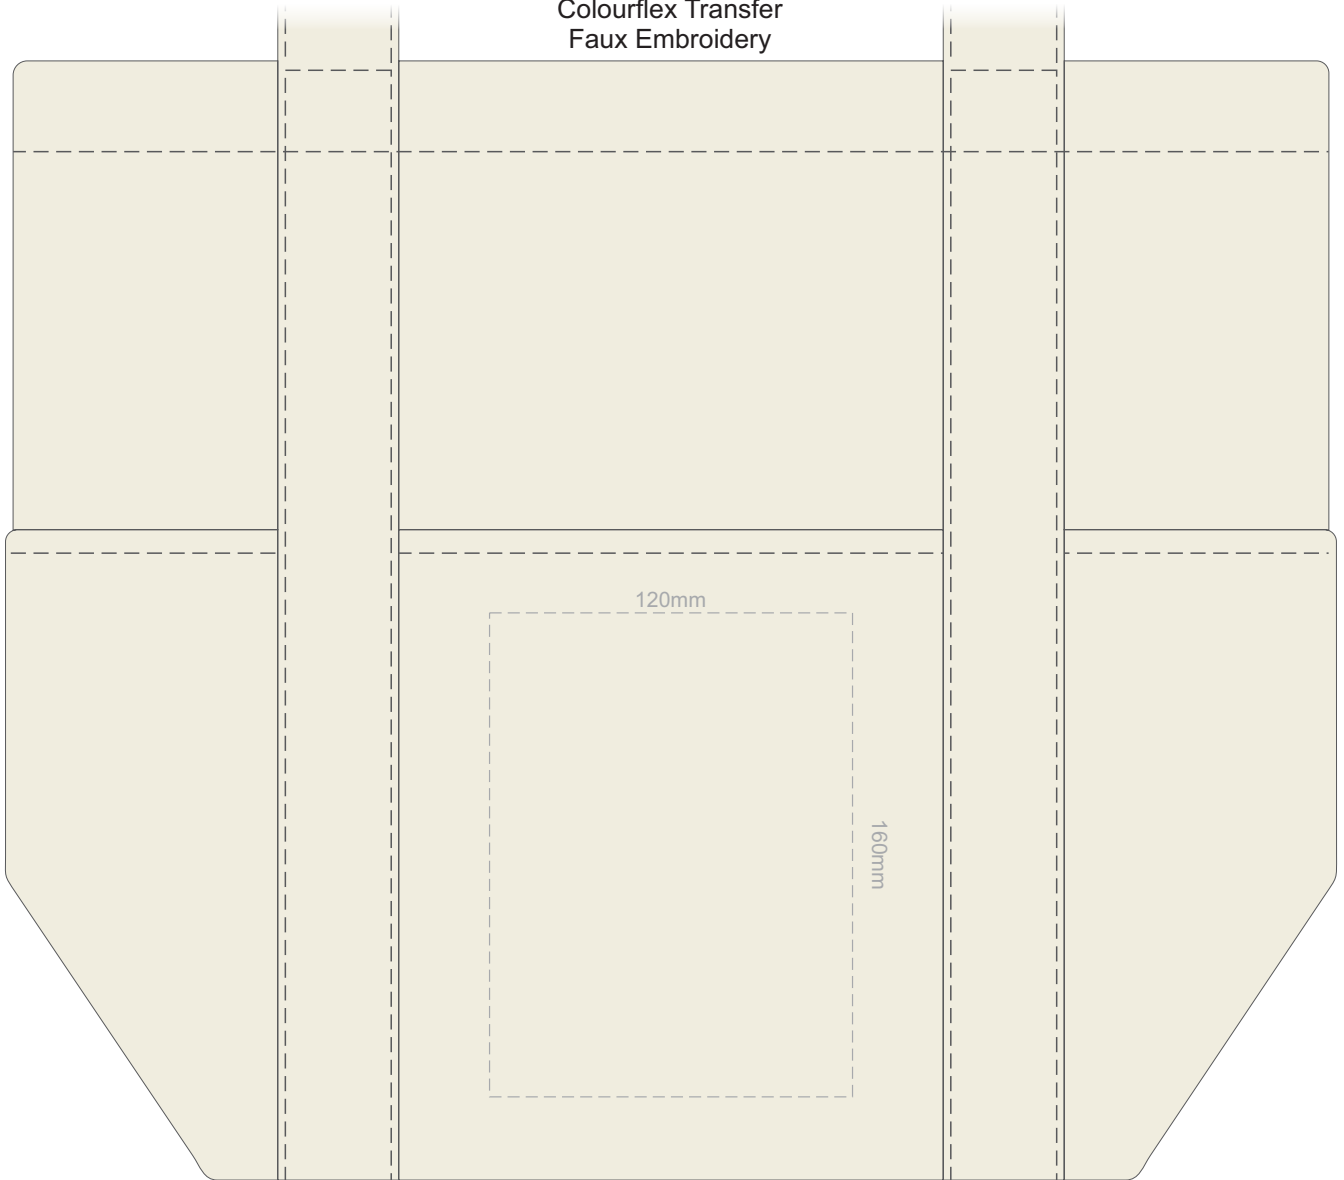

40% of Actual Size  
Colourflex Transfer  
Faux Embroidery

40% of Actual Size  
Embroidery